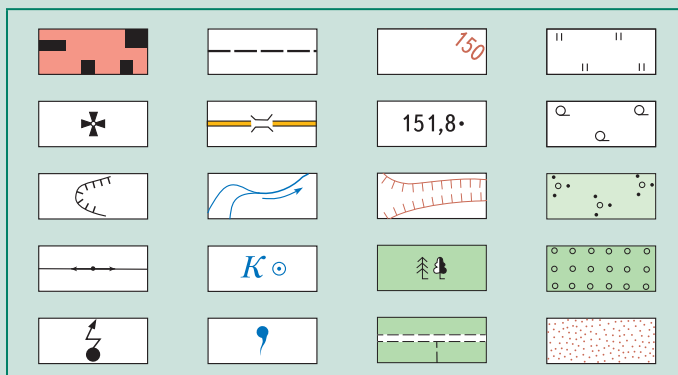

1. Рассмотрите условные знаки. Определите их преимущества и недостатки. Какие условные знаки могут быть наиболее эффективными и эффективными для решения разных (каких?) практических задач?

.....

.....

.....

.....

- **Какая местность** может быть изображена на плане? Реально существующая или существовавшая в прошлом. Например, часть суши, ныне затопленная водами моря или океана. Может быть изображена местность придуманная, например остров Сокровищ из одноимённого романа Р. Л. Стивенсона или волшебная страна Нарния, созданная Клайвом С. Льюисом. Карты этих земель есть в этих книгах.
- Что может служить **источником образа местности**? Во-первых, сама местность, которую автор будущего плана видит или видел собственными глазами и изобразил её такой, как она есть. Во-вторых, можно составить план местности, увиденной когда-то, на основе воспоминаний. В этом случае изображённая местность может отличаться от реальной. Это происходит потому, что наша память избирательна: что-то мы помним точнее, что-то могли и вовсе забыть, что-то представили по-своему. Можно нарисовать воображаемую местность на основе увиденной в реальности, творчески переработав этот образ. Можно составить план местности по фотографии или по рисунку. Можно составить план на основе описания местности. Именно так составляли свои карты многие картографы Древней Греции.

Графические (традиционные) условные знаки